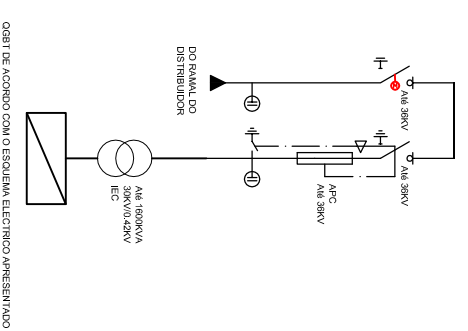

ESQUEMA ELÉCTRICO

OGIET DE ACORDO COM O ESQUEMA ELÉCTRICO APRESENTADO