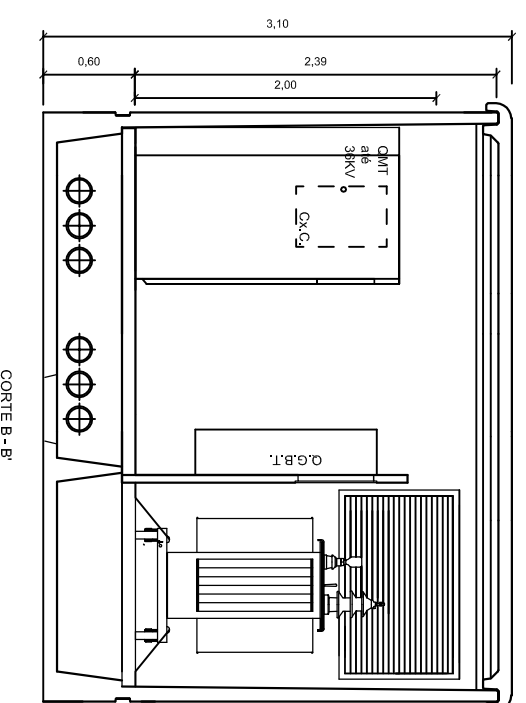

Título:	MCBA - 1T- 3700-2P
Descrição:	MONOBLOCO COMPACTO EM BETÃO ARMADO
Projectou:	Eng.º Henrique Sá
Desenhou:	Eng.º Tec. Daniel Azevedo
Escala:	1/50
Desenho Nº:	ELECT.01

MATELFE Instalações Eléctricas, S.A.
Sede: Zona Industrial de Baílo - Lote 17 - 4640 Baílo Tel: 255542980 Fax: 255542982
Delegação: Zona Industrial das Corredouras, Armazém B-2830 Arruda dos Vinhos
Tel: 263 978 738 Fax: 263 978 740