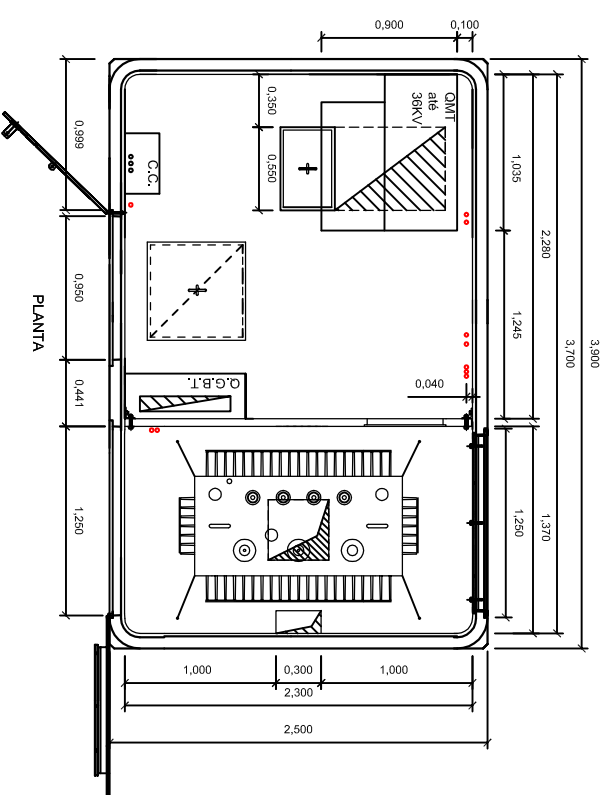

Título:	MCBA - 1T- 3700-2P
Descrição:	MONOBLOCO COMPACTO EM BETÃO ARMADO
Projectou:	Eng.º Henrique Sá
Desenhou:	Eng.º Tec. Daniel Azevedo
Escala:	1/50
Desenho Nº:	ELECT.01

MATELFE Instalações Eléctricas, S.A.
Sede: Zona Industrial de Baílo - Lote 17 - 4640 Baílo Tel: 255542980 Fax: 255542982
Delegação: Zona Industrial das Corredouras, Armazém B-2830 Arruda dos Vinhos
Tel: 263 978 738 Fax: 263 978 740